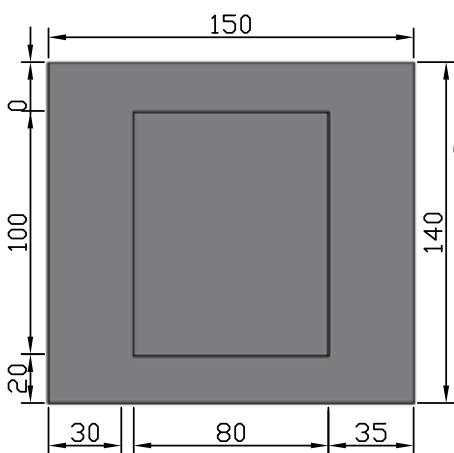

PERSPECTIVE D'ASSEMBLAGE

VUE PERSPECTIVE

Grille 5cm

Dalle 15cm

Elément droit 45cm

Elément droit 60cm

Dalle transition 20cm

Cadre regard 140cm