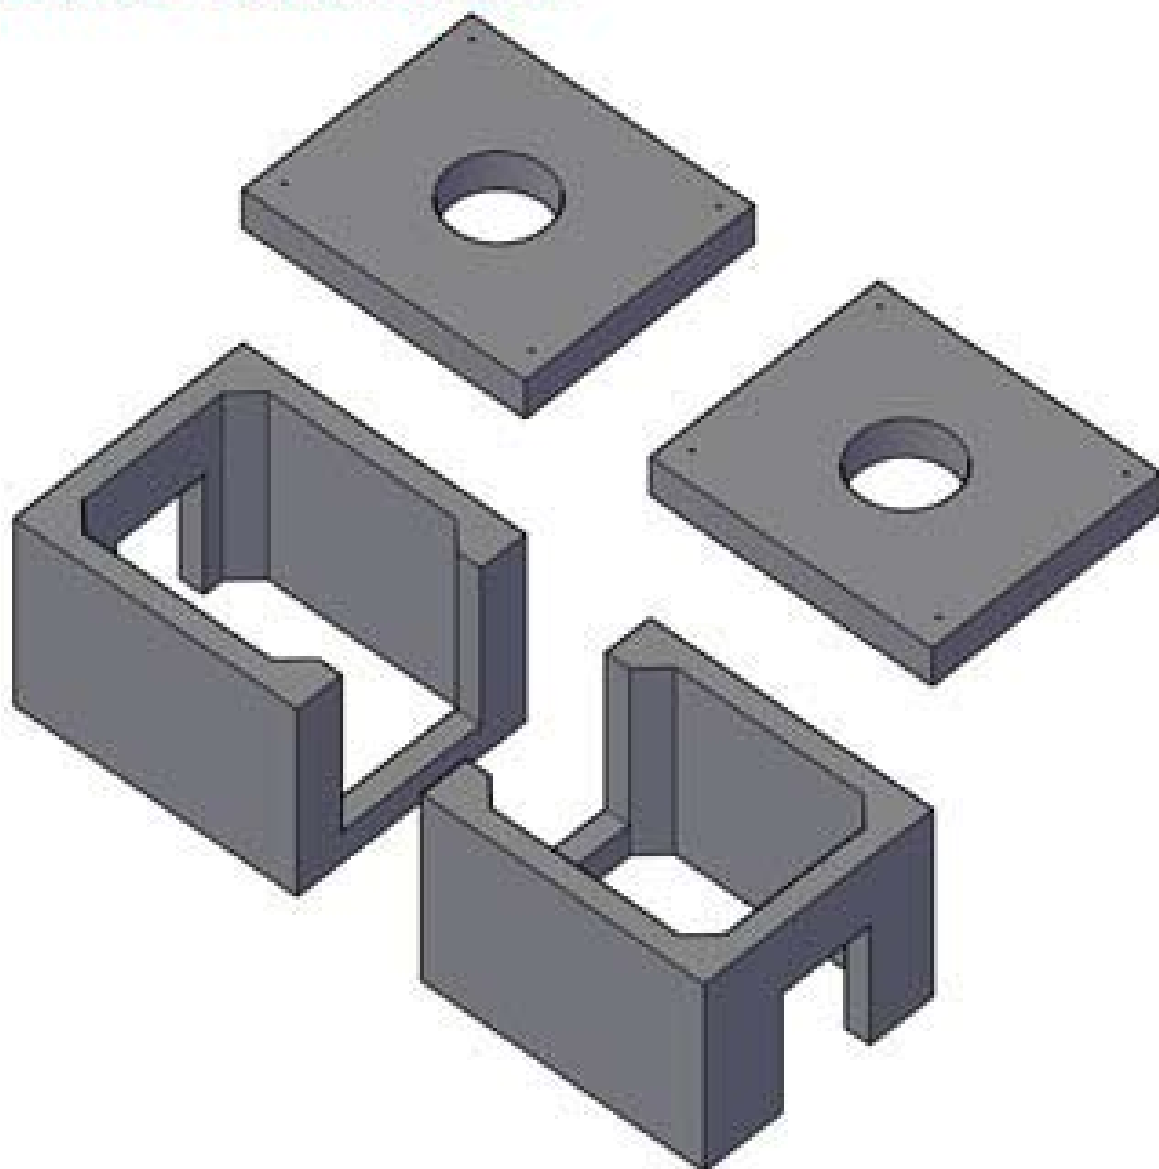

PERSPECTIVE D'ASSEMBLAGE

VUE PERSPECTIVE

Grille 5cm

Dalle 15cm

Elément droit 45cm

Elément droit 60cm

Dalle transition 20cm

Cadre regard 140cm

PREFABETON		Cadres regard					
AFF:	SBTPC	Indice	Date	Modifications	Redact.	Vérf.	Valid.
	Bois de Nêfles	0	01/07/09		L.E	P.G	P.G

① unité COTES EN CM