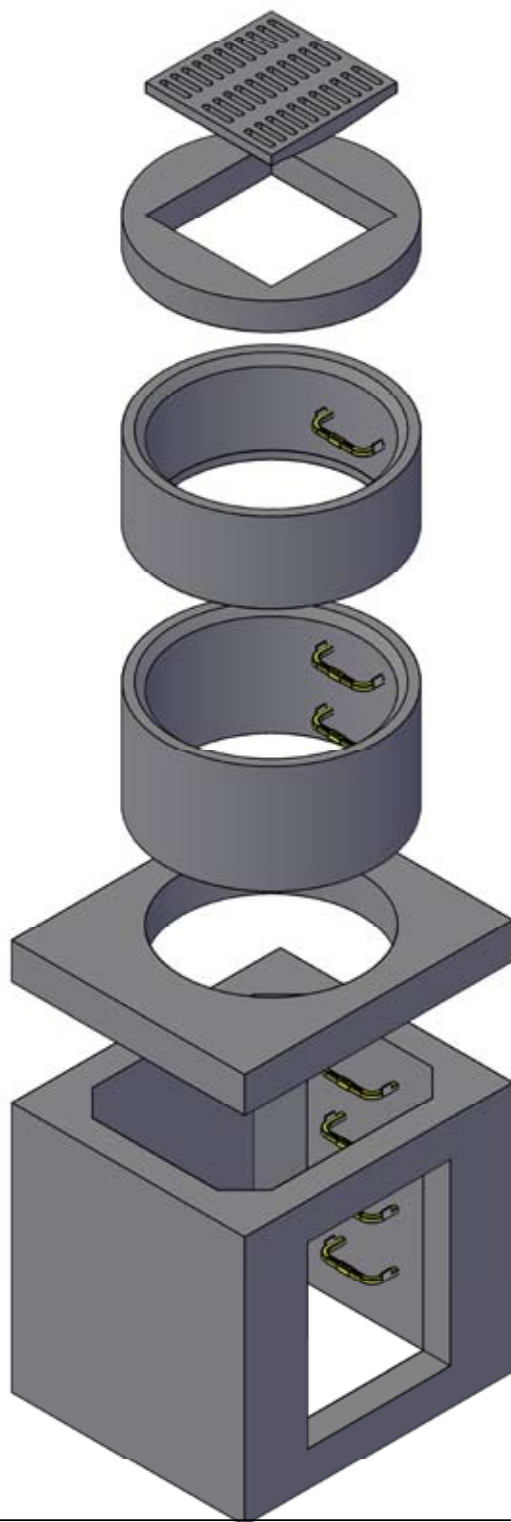

PERSPECTIVE D'ASSEMBLAGE

VUE PERSPECTIVE

Grille 5cm

Dalle 15cm

Elément droit 45cm

Elément droit 60cm

Dalle transition 20cm

Cadre regard 140cm

PREFABETON		Cadres regard					
AFF:	SBTPC	Indice	Date	Modifications	Redact.	Vérf.	Valid.
	Bois de Nêfles	0	01/07/09		L.E	P.G	P.G

① unité COTES EN CM