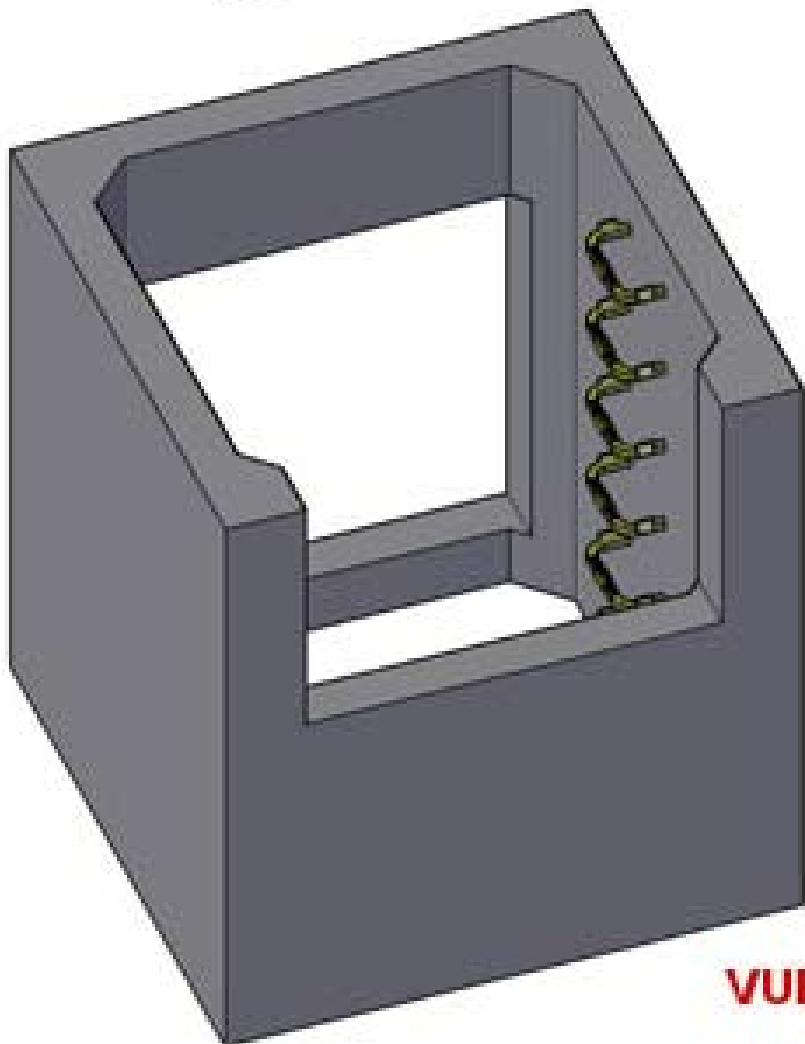

PERSPECTIVE D'ASSEMBLAGE

VUE PERSPECTIVE

Grille 5cm

Dalle 15cm

Elément droit 45cm

Elément droit 60cm

Dalle transition 20cm

Cadre regard 140cm

PREFABETON		Cadres regard					
AFF:	SBTPC	Indice	Date	Modifications	Redact.	Vérf.	Valid.
	Bois de Nêfles	0	01/07/09		L.E	P.G	P.G

① unité COTES EN CM